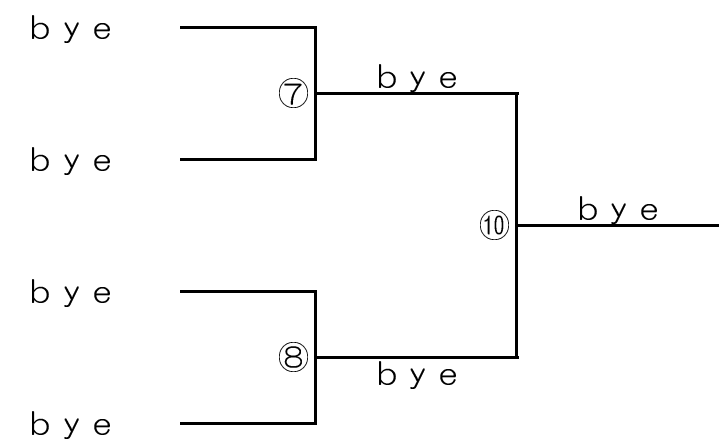

女子コンソレトーナメント

11位12位決定戦

13位14位決定戦

15位16位決定戦

順位	
9位	岡本 幸江
10位	川辺 由美子
11位	bye
12位	bye
13位	bye
14位	bye
15位	bye
16位	bye