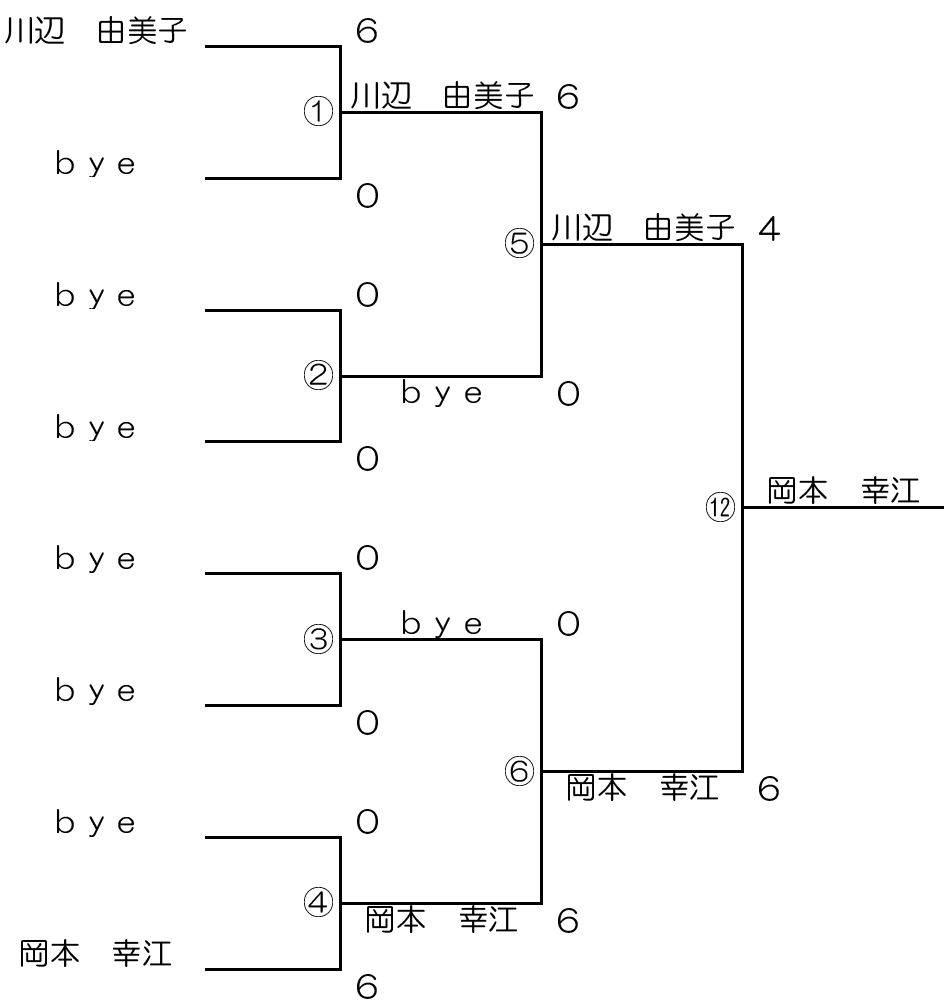

女子コンソレトーナメント

11位12位決定戦

13位14位決定戦

15位16位決定戦

順位	
9位	岡本 幸江
10位	川辺 由美子
11位	bye
12位	bye
13位	bye
14位	bye
15位	bye
16位	bye