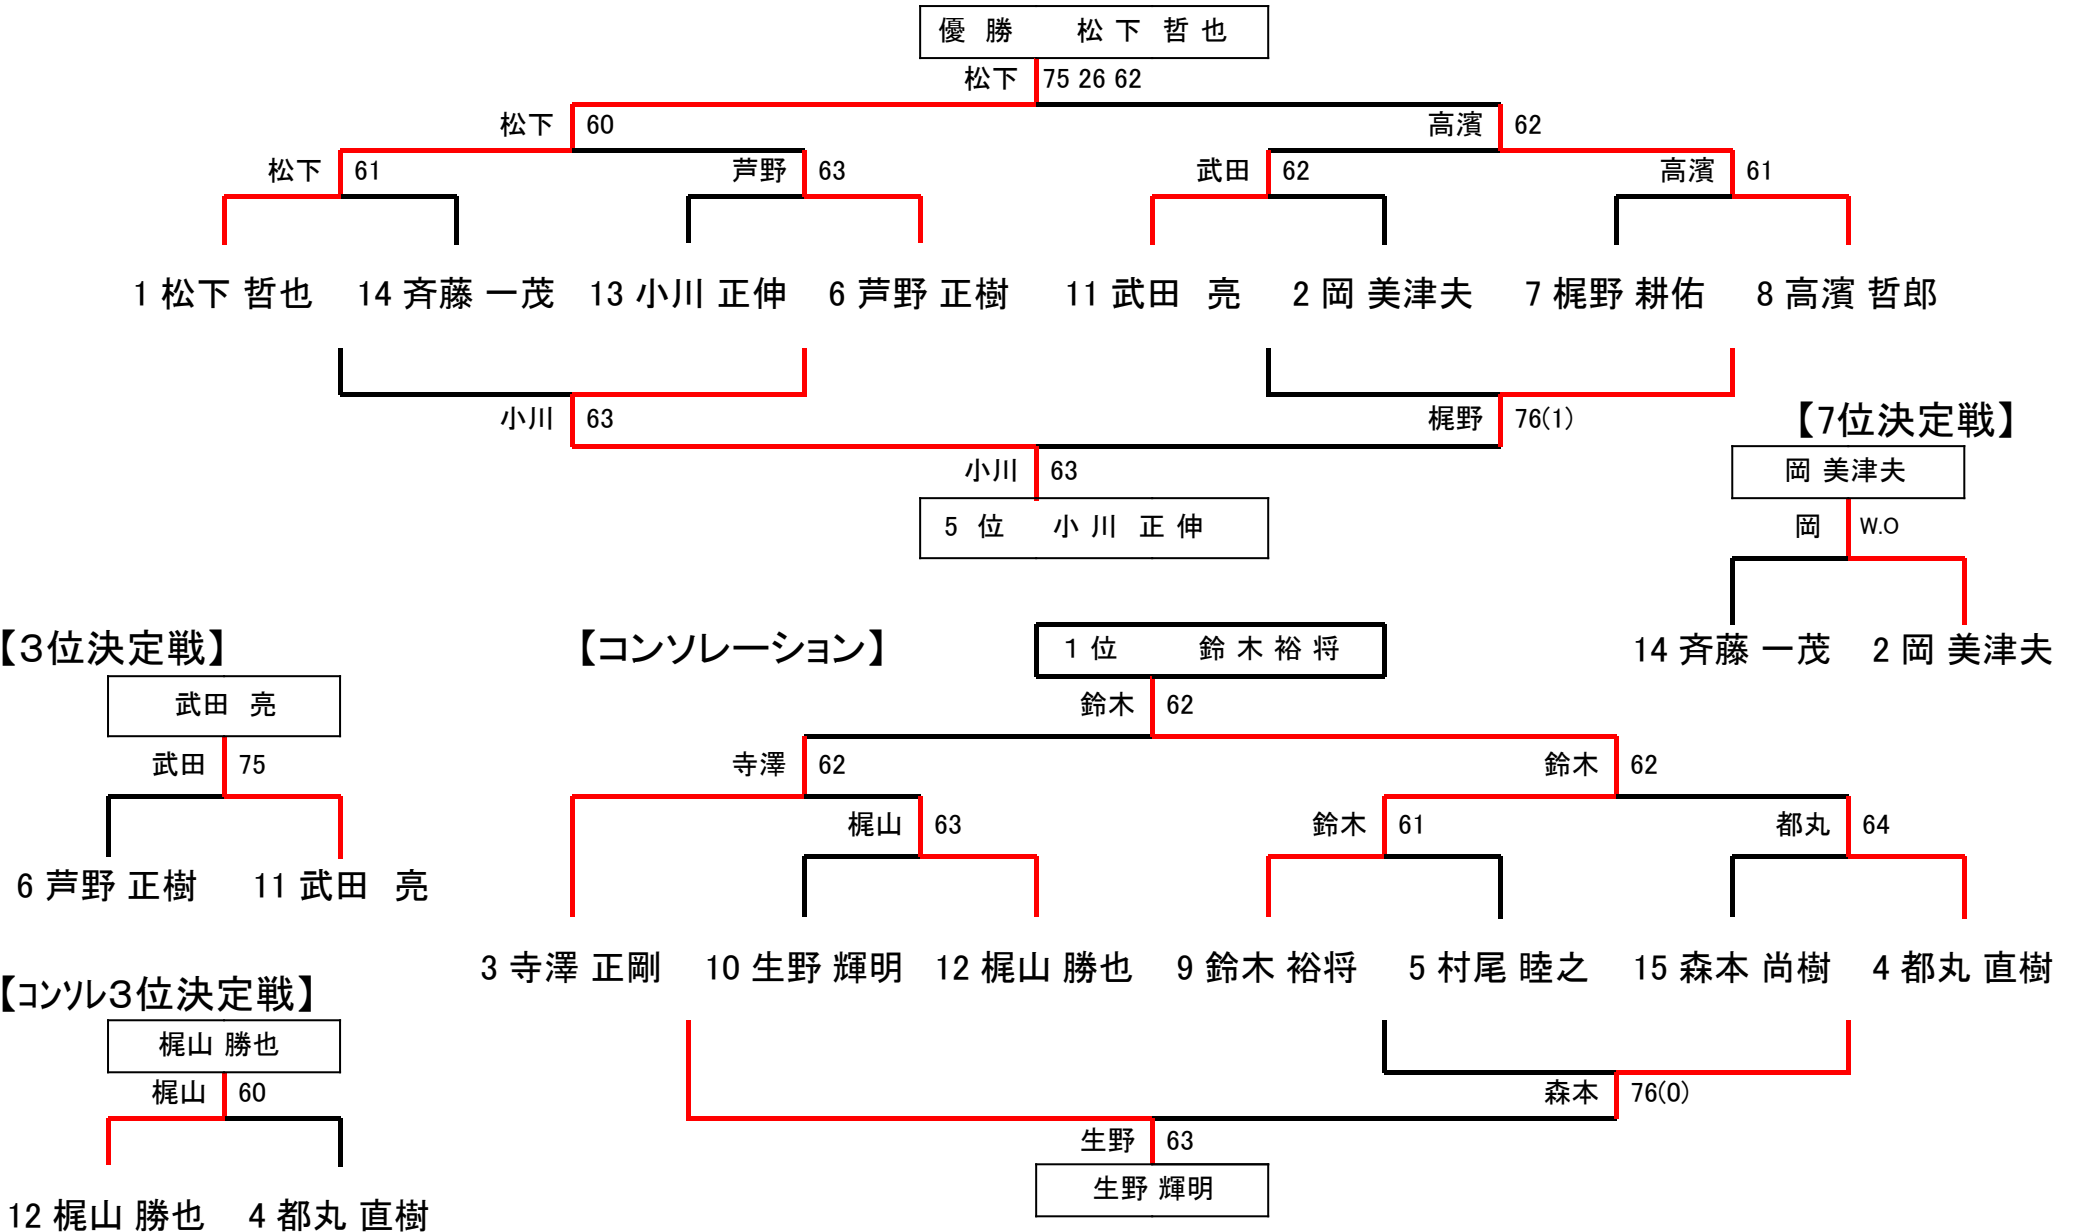

第24回 全国ろうあ者選手権大会

2010年11月6日(土)

花川運動公園

【男子シングルス予選：Aブロック】

選手名			1	2	3	4	5	勝敗	順位
1	松下 哲也	大阪		6-0	6-0	6-0	6-1	4-0	1
2	岡 美津夫	大阪	0-6		6-1	6-2	6-1	3-1	2
3	寺澤 正剛	長野	0-6	1-6		6-1	6-1	2-2	3
4	都丸 直樹	埼玉	0-6	2-6	1-6		7-6(4)	1-3	4
5	村尾 睦之	滋賀	1-6	1-6	1-6	(4)6-7		0-4	5

【女子シングルス予選：Bブロック】

選手名			5	6	7	8	勝敗	順位
5	尾形 滋子	大阪		6-2	6-0	6-4	3-0	1
6	守下 名香	愛知	2-6		0-6	1-6	0-3	4
7	森田 麻有	神奈川	0-6	6-0		2-6	1-2	3
8	豊田 恵子	大阪	4-6	6-1	6-2		2-1	2

【女子シングルス予選：Cブロック】

選手名			9	10	11	12	勝敗	順位
9	穂積 民子	東京		6-3	6-3	1-6	2-1	3
10	桑畑 鮎佳	千葉	3-6		6-0	7-6(5)	2-1	2
11	寺下 文代	京都	3-6	0-6		0-6	0-3	4
12	松下 恵	大阪	6-1	(5)6-7	6-0		2-1	1

【女子シングルス7～9位決定戦】

選手名			4	7	9	勝敗	順位
4	岩本 彩子	大阪		10-7	7-10	1-1	2
7	森田 麻有	神奈川	7-10		3-10	0-2	3
9	穂積 民子	東京	10-7	10-3		2-0	1

第24回 全国ろうあ者選手権大会

2010年11月7日(日)
花川運動公園

【男子シングルス：決勝トーナメント】

第24回 全国ろうあ者選手権大会

2010年11月7日(日)
花川運動公園

【女子シングルス：決勝トーナメント】