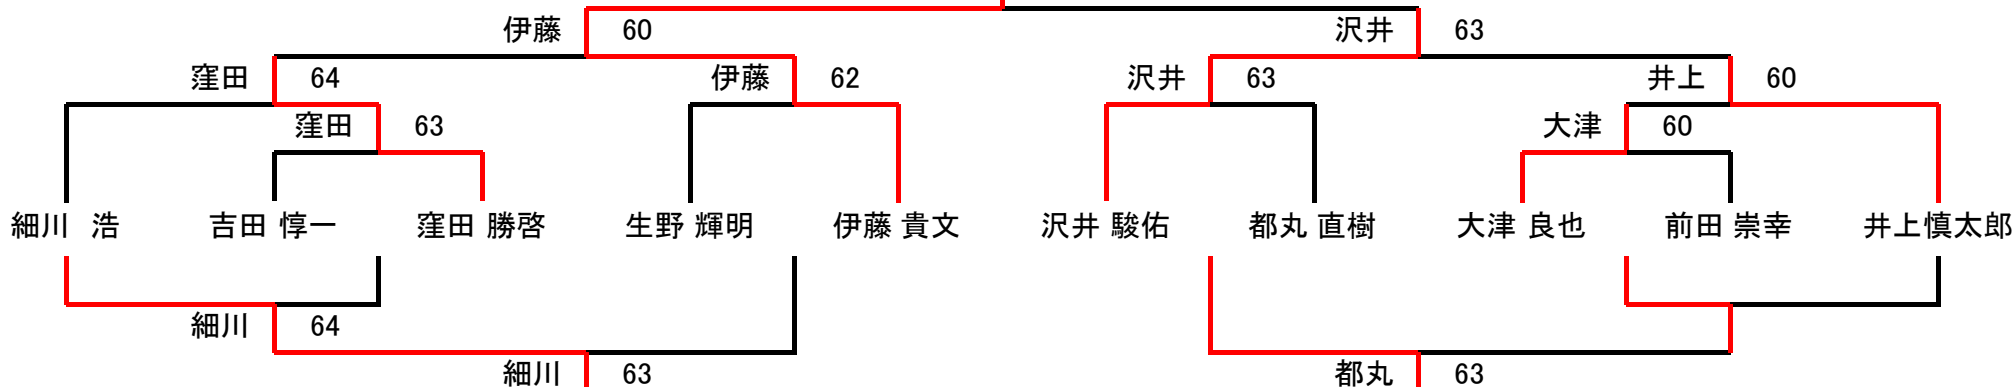

【コンソレーション】

9位 伊藤 貴文

伊藤 61

【コンソレ3・4位決定戦】

62 窪田 勝啓
井上 慎太郎

【13～18位決定戦】

13位 都丸 直樹

【コンソレ15・16位決定戦】

62 生野 輝明
前田 崇幸

【3・4位決定戦】

3位 芦野 正樹

芦野 62

芦野 正樹 梶野 耕佑

【7・8位決定戦】

7位 岡 美津夫

岡 62

岡 美津夫 寺澤 正剛