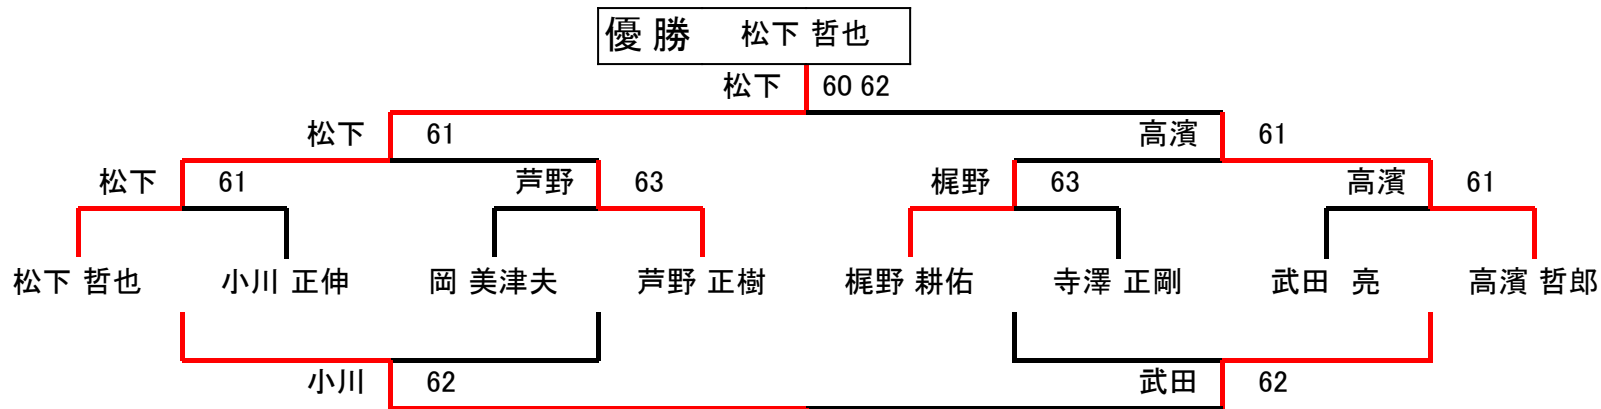

第25回 全国ろうあ者選手権大会

2011年11月6日(日)
花川運動公園

【男子シングルス：決勝トーナメント】

【5・6位決定戦】

5位 小川 正伸