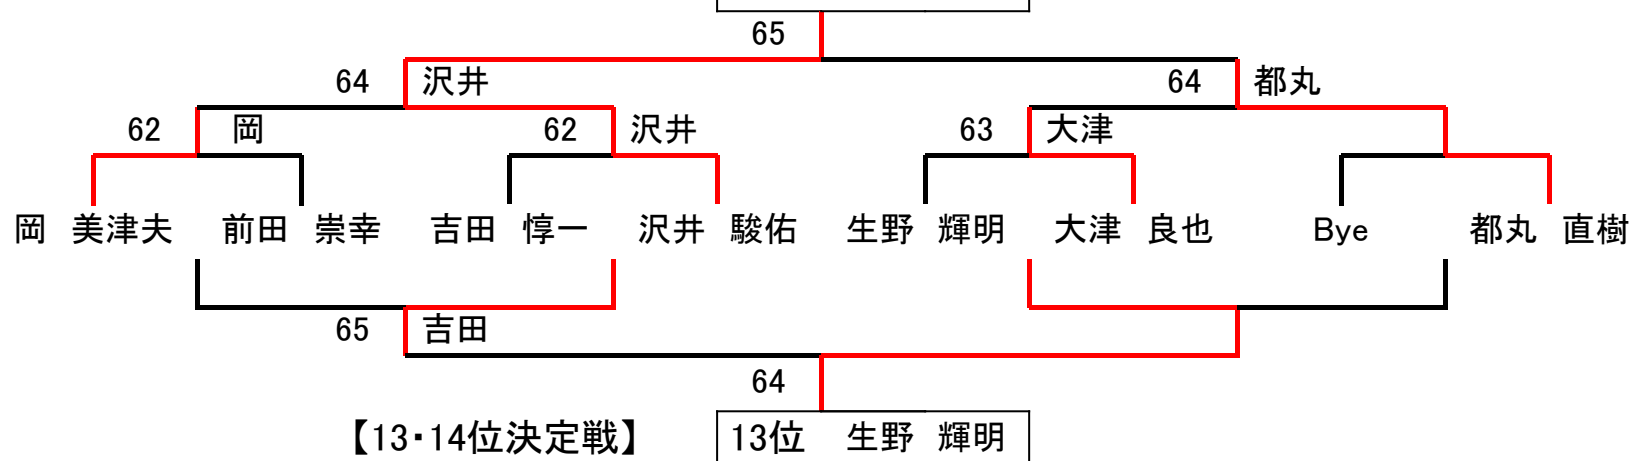

第26回 全国ろうあ選手権大会

2012年11月11日(日)
花川運動公園

【男子シングルス：決勝トーナメント】

【3・4位決定戦】

【7・8位決定戦】

【男子シングルス：コンソレーション】

【9・10位決定戦】

【11・12位決定戦】

第26回 全国ろうあ選手権大会

2012年11月11日(日)
花川運動公園

【女子シングルス：決勝トーナメント】

【3・4位決定戦】

【7・8位決定戦】

【女子シングルス：コンソレーション】

【9・10位決定戦】

【11・12位決定戦】