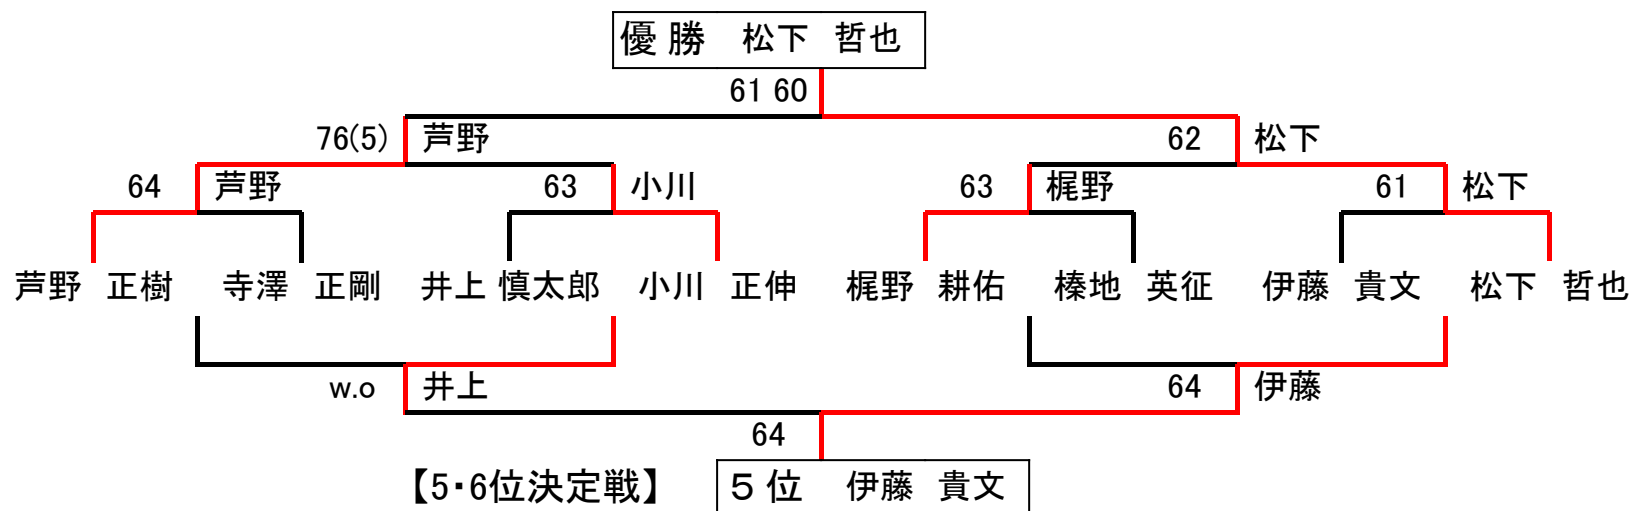

第26回 全国ろうあ選手権大会

2012年11月11日(日)
花川運動公園

【男子シングルス：決勝トーナメント】