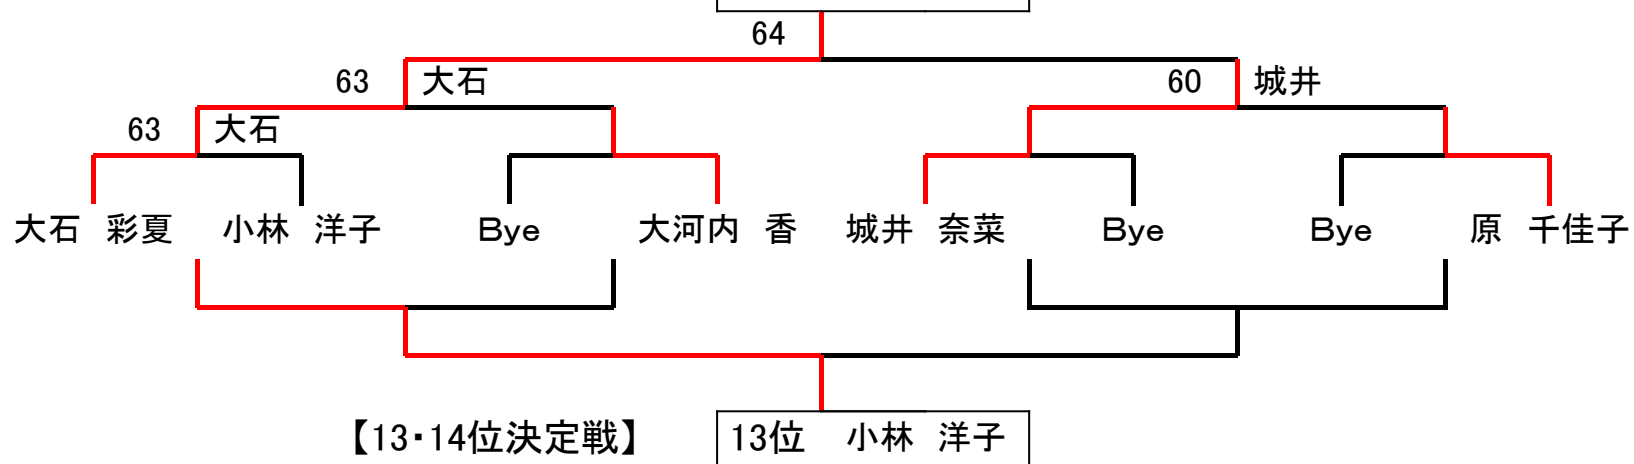

第26回 全国ろうあ選手権大会

12年11月10日(土)
花川運動公園

【男子シングルス予選：Aブロック】

選手名			1	2	3	4	勝敗	順位
1	松下 哲也	大阪		60	60		2-0	1
2	岡 美津夫	大阪	06		26		0-2	3
3	井上 慎太郎	千葉	06	62			1-1	2
4	Bye							

【男子シングルス予選：Bブロック】

選手名			5	6	7	8	勝敗	順位
5	芦野 正樹	神奈川		63	75	60	3-0	1
6	都丸 直樹	埼玉	36		(2)67	62	1-2	3
7	榛地 英征	東京	57	76(2)		61	2-1	2
8	吉田 惇一	滋賀	06	26	16		0-3	4

第26回 全国ろうあ選手権大会

2012年11月11日(日)
花川運動公園

【男子シングルス：決勝トーナメント】

【3・4位決定戦】

【7・8位決定戦】

【男子シングルス：コンソレーション】

【9・10位決定戦】

【11・12位決定戦】

第26回 全国ろうあ選手権大会

2012年11月11日(日)
花川運動公園

【女子シングルス：決勝トーナメント】

【3・4位決定戦】

【7・8位決定戦】

【女子シングルス：コンソレーション】

【9・10位決定戦】

【11・12位決定戦】