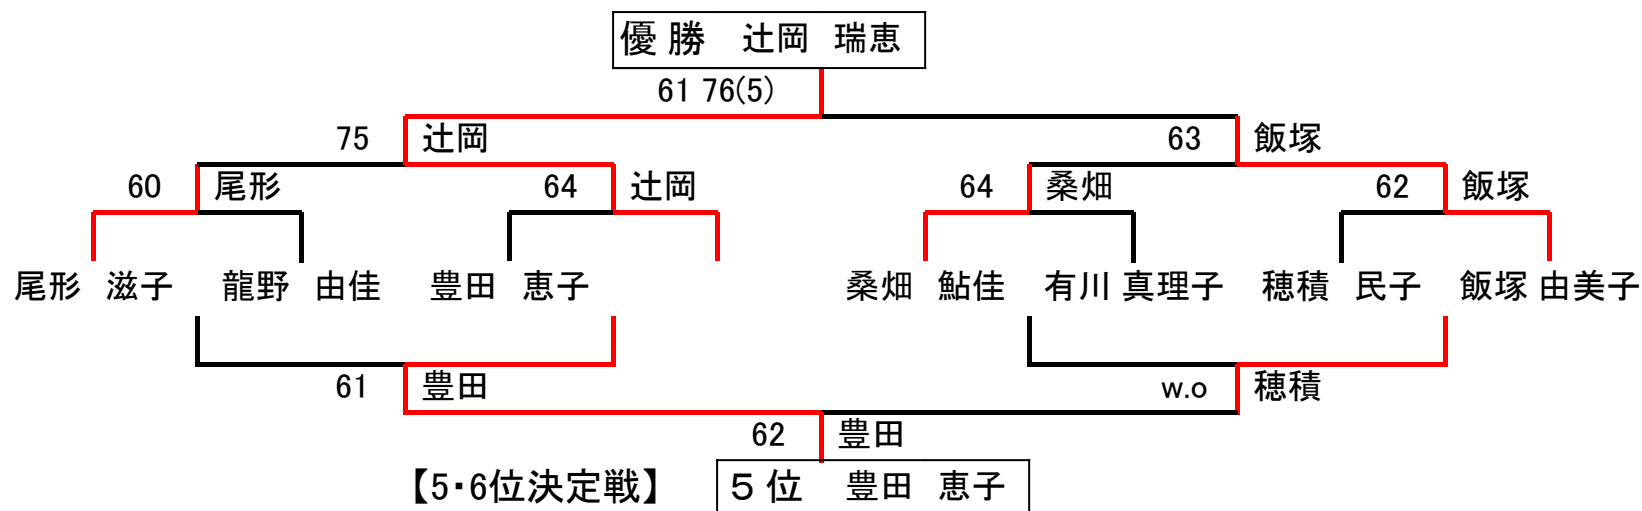

第26回 全国ろうあ選手権大会

2012年11月11日(日)
花川運動公園

【男子シングルス：決勝トーナメント】

【3・4位決定戦】

【7・8位決定戦】

【男子シングルス：コンソレーション】

【9・10位決定戦】

【11・12位決定戦】

第26回 全国ろうあ選手権大会

2012年11月11日(日)
花川運動公園

【女子シングルス：決勝トーナメント】

【3・4位決定戦】

【7・8位決定戦】

【女子シングルス：コンソレーション】

【9・10位決定戦】

【11・12位決定戦】