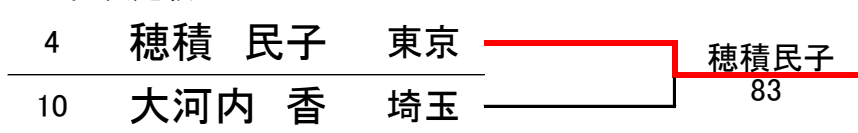

2	金子 辰次	大阪		武田 亮	62
16	武田 亮	東京			

第28回 ろう者テニス選手権大会

平成 26年 11月 8日
於：花川運動公園

< 女 子 >

< 本 戦 >

<3位決定戦>

<5位決定戦>

<7位決定戦>

<9位決定戦>

	選手名		2	8	9	勝敗	順位
2	大石 彩夏	三重	/	60	61	2-1	9
8	原 千佳子	愛知	6	/	26	0-2	10
9	守下 名香	愛知	16	62	/	1-1	11

代表選手選考会

平成 26年 11月 9日

於：花川運動公園

< 男 子 >

1	梶下 怜紀	東京			
2	Bye				
3	沢井 駿佑	大阪			
4	榛地 英征	東京	榛地 84		
5	鈴木 裕将	愛知		鈴木 81	
6	渡邊 峻平	埼玉			
7	梶野 耕佑	大阪			
8	親松 直人	神奈川		親松 86	
				梶下 63 61	
					梶下怜紀 63 61
				親松 62 60	