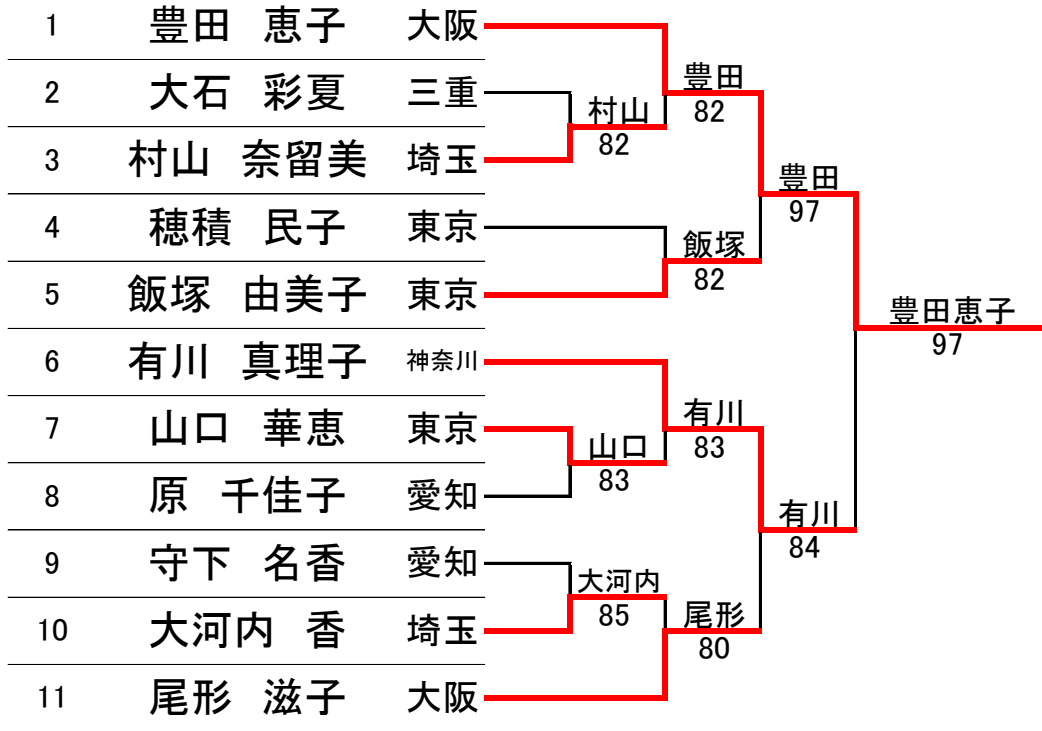

平成 26年 11月 8日
於：花川運動公園

< 男子 順位戦 >

3	伊藤 貴文	千葉							
2	金子 辰次	大阪			伊藤				
5	井上 慎太郎	千葉		井上	60				
7	藤井 知己	静岡			75				
8	大久保 翔平	福岡				伊藤			
10	芦野 正樹	神奈川				63			
12	森本 尚樹	兵庫							
14	都丸 直樹	埼玉							
16	武田 亮	東京							
17	梶野 耕佑	大阪							

梶野 耕佑 76(4)

<11位決定戦>

8	大久保 翔平	福岡		大久保翔平	64
10	芦野 正樹	神奈川			

<13位決定戦>

5	井上 慎太郎	千葉		井上	63
7	藤井 知己	静岡			
12	森本 尚樹	兵庫		都丸直樹	64
14	都丸 直樹	埼玉		都丸	60

<15位決定戦>

7	藤井 知己	静岡		森本尚樹	62
12	森本 尚樹	兵庫			

<17位決定戦>

2	金子 辰次	大阪		武田 亮	62
16	武田 亮	東京			

第28回 ろう者テニス選手権大会

平成 26年 11月 8日
於：花川運動公園

< 女 子 >

< 本 戦 >

<3位決定戦>

<5位決定戦>

<7位決定戦>