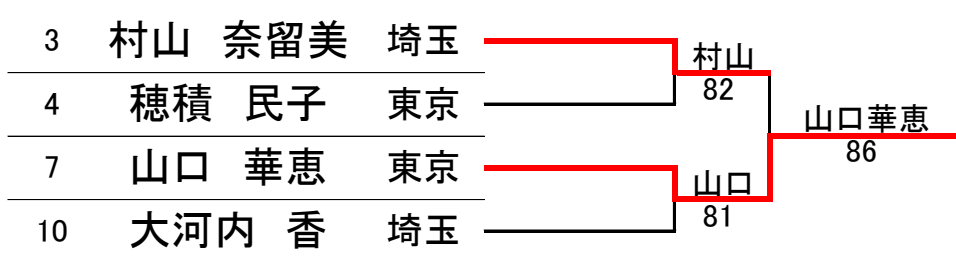

2	金子 辰次	大阪		武田 亮	62
16	武田 亮	東京			

第28回 ろう者テニス選手権大会

平成 26年 11月 8日
於：花川運動公園

< 女 子 >

< 本 戦 >

<3位決定戦>

<5位決定戦>

<7位決定戦>

<9位決定戦>

	選手名		2	8	9	勝敗	順位
2	大石 彩夏	三重	/	60	61	2-1	9
8	原 千佳子	愛知	6	/	26	0-2	10
9	守下 名香	愛知	16	62	/	1-1	11

代表選手選考会

平成 26年 11月 9日

於：花川運動公園

< 男 子 >

1	梶下 怜紀	東京			
2	Bye				
3	沢井 駿佑	大阪			
4	榛地 英征	東京	榛地 84		
5	鈴木 裕将	愛知		鈴木 81	
6	渡邊 峻平	埼玉			
7	梶野 耕佑	大阪			
8	親松 直人	神奈川		親松 86	
				梶下 63 61	
					梶下怜紀 63 61
				親松 62 60	